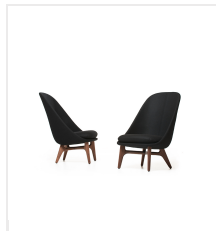

Nieuwsbrief Suite Wood

Mei 2013

Beste [[naam|meneer / mevrouw]],

Afgelopen weekend was de New York Design Week, waar we de samenwerking met de bekroonde ontwerp studio uit Shanghai, Neri&Hu, hebben gepresenteerd. The Future Perfect in 345Meatpacking diende als toneel voor een, speciaal door deze studio ontworpen, presentatie. We zijn dan ook heel trots om dit nieuwe label aan u voor te mogen stellen.