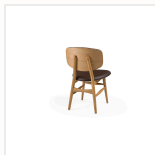

Nieuwe Producten

Zowel Autoban, Matthew Hilton, Leif.designpark, Soren Rose als Benjamin Hubert hebben nieuwe items aan hun collecties toegevoegd. Verder kunnen een groot aantal van onze Autoban ontwerpen nu ook in blank essenhout en gebeitst kastanjehout uitgevoerd worden. [Kijk hier voor meer info...](#)

Church Chair

Een van de telgen in de nieuwe collectie van Soren Rose is de stapelbare Church Chair. Het ontwerp komt voort uit de originele scandinavische pinde-stol oftewel de stok stoel, gezien de stokken die de rugleuning zijn vorm geven. [Meer...](#)