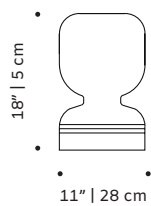

Madrid

folk

stool

structure lacquered MDF

use indoor

weight 39 lb | 18 kg

dimensions \varnothing 11" | 28 cm
h 18" | 45 cm

// stools