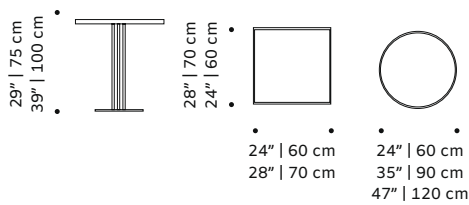

praga

dinner table

dimensions

- 1 w 28" | 70 cm / w 24" | 60 cm
d 28" | 70 cm / d 24" | 60 cm
h 29" | 75 cm / h 39" | 100 cm
- 2 Ø 24" | 60 cm / Ø 35" | 90 cm Ø 47" | 120 cm
h 29" | 75 cm / h 39" | 100 cm