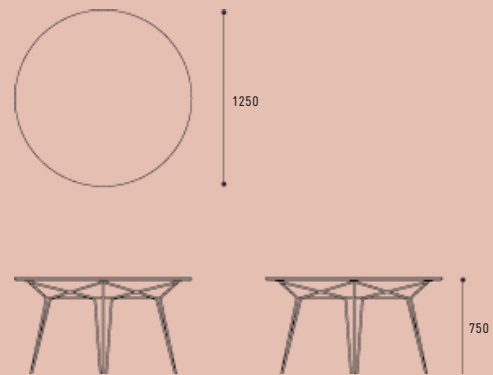

220 TABLE

260 TABLE

JC JEANETTE CHAIR

CATAS CERTIFIED

CHC CHEE CHAIR

CATAS CERTIFIED

POT125R PARISI TABLE

DIMENSIONS

CHHB
HEIGHT 745

DIMENSIONS

E0190R

EILEEN TABLE ROUND

REFERENCE

- P.07 JEANETTE CHAIR
- P.11 CHEE CHAIR
- P.15 CHEE WITH ARMS
- P.19 CHEE STOOL
- P.23 EILEEN DINING TABLE
- P.27 EILEEN CIRCULAR TABLE
- P.31 PARISI TABLE